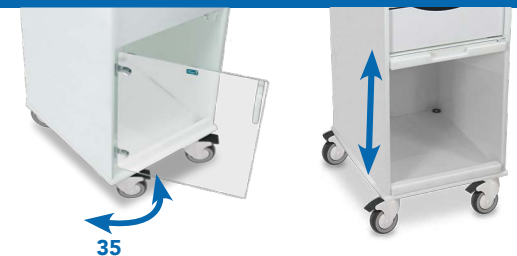

Parte #: 51142

Dimensiones exteriores:
15 x 35 x 19 pulgadas
(ancho x altura x profundo)

Peso: 52 libras

Puerta Bisagras o corrediza
(Cerradura electrónica opcional)

Lo que dicen los usuarios: *"Realmente ahorra espacio. Este carro era uno de los carros más pequeños que encontramos que encajaría en nuestro espacio. Fue un gran valor calidad-precio para carros comparables. Mi característica favorita es que es muy lavable."*