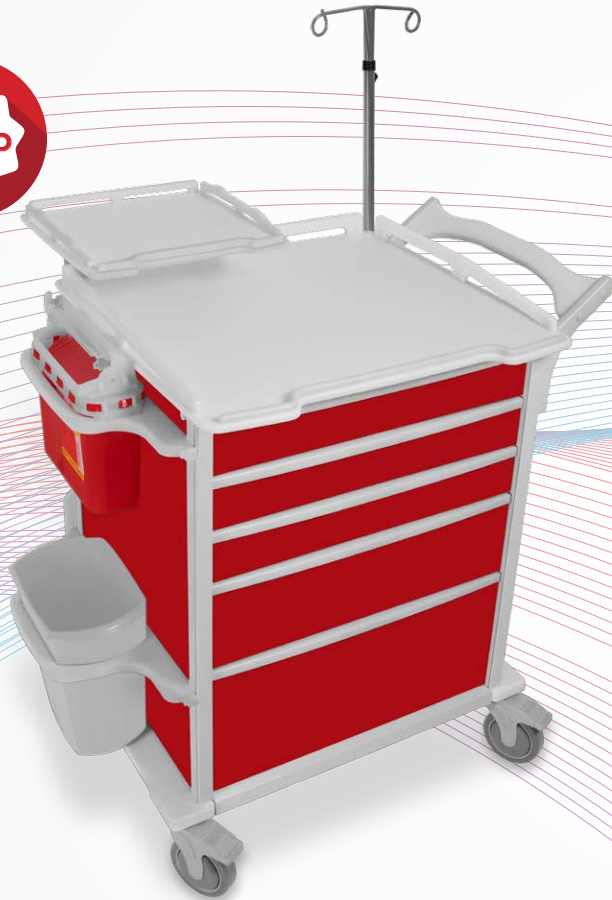

TrippNT

SIÉNTASE SEGURO CON SU **ELEMENT** Carros avanzados médicos

Configure su **ELEMENT**
Para adaptarse a su necesidad

7 Modelos Básicos 13 Opciones de Colores
Cientos de diseños

Element 01
Parte #: 51463